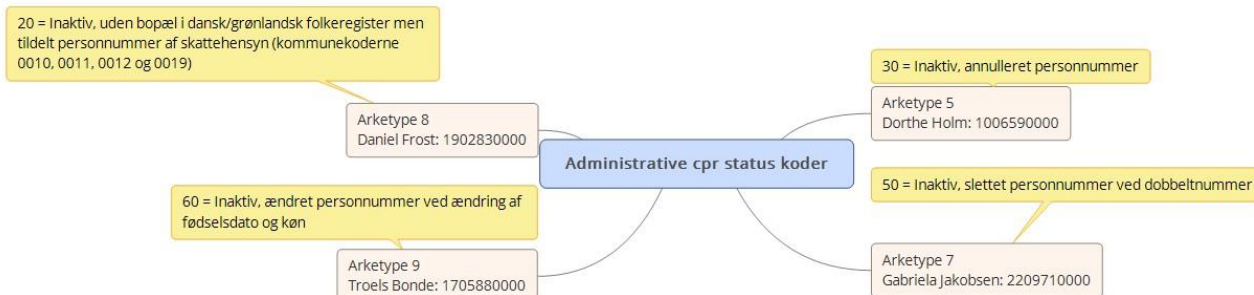

Arketype 5, 7, 8, 9: Administrativ CPR

PNR	Navn	Relation	Adresse
1006590000	Dorthe Holmtest	30 – Inaktiv, annulleret personnummer. Andet CPR: 1106590000	Skibbildvej 8, 7400 Herning
2209710000	Gabriela Jakobsentest	50 – Inaktiv, slettet personnummer ved dobbeltnummer. Andet CPRnummer: 2309710000	Åbakkevej 4, 7540 Haderup
1902830000	Daniel Frosttest	20 – Inaktiv, uden bopæl i dansk/grønlandsk folkeregister men tildelt personnummer af skattehensyn (Kommunekoderne 0010, 0011, 0012 og 0018)	Fuglsbøllevejen 27, 5900 Rudkøbing
1705880000	Troels Bondetest	60 – Inaktiv, ændret personnummer ved ændring af fødselsdato og køn. Andet CPRnummer: 1605880000	Hagelundsvej 9, 4970 Rødby