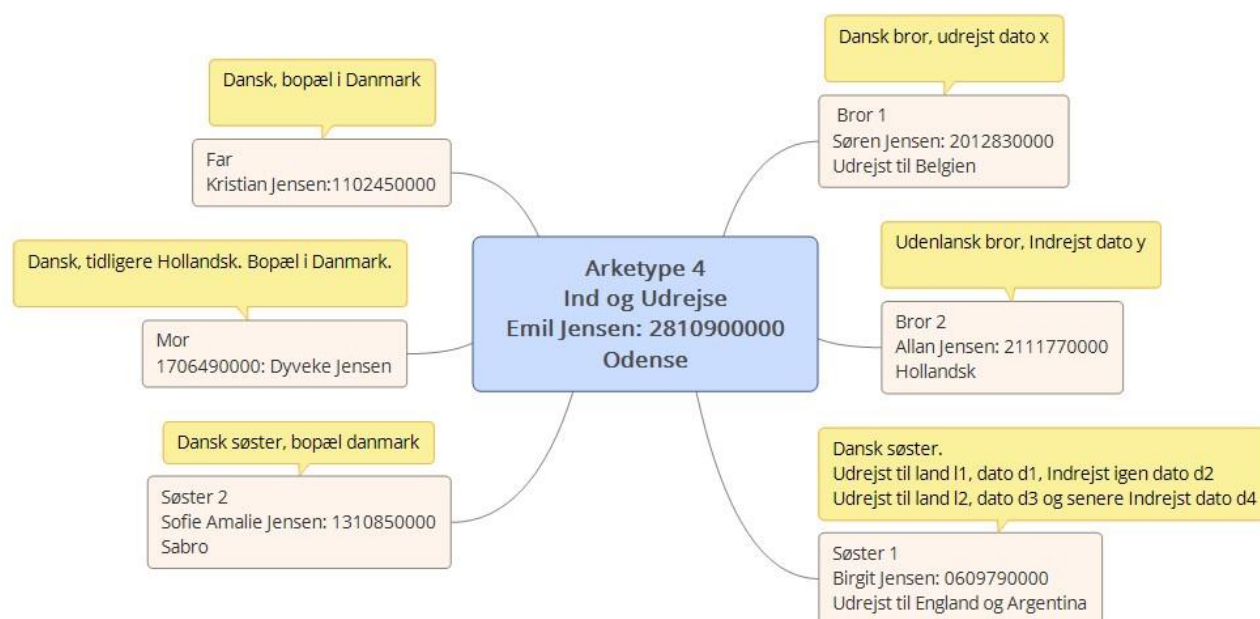

Arketype 4: Familien Jensen

2810900000 Emil Jensen (Hovedperson) Ind og udrejsende søskende. Abildhøj 7, 5270 Odense N

PNR	Navn	Relation	Adresse
2012830000	Søren Jensestest	Dansk, udrejst til Belgien d 26/052011	Aalsterweg 16, 3800 SintTruiden, Belgien
2111770000	Allan Jensestest	Udenlandsk: Hollandsk, Indrejst til Danmark 17/11-2008	Uranusvænget 16, 7000 Fredericia
0609790000	Birgit Jensestest	Dansk. Udrejst til England d 20/06-2006, Indrejst til Danmark d 01/01-2009. Udrejst til Argentina d 12/11-2010. Indrejst til Danmark d 25/07-2014	Flintholm Alle 19, 4. tv, 2000 Frederiksberg
1310850000	Sofie Amalie Jensestest	Dansk. Bopæl i Danmark	Kirsebærvej 53, 8471 Sabro
1706490000	Dyveke Jensestest	Mor. Dansk, tidligere Hollandsk. Bopæl i Danmark	Saugstedlund 26, 5600 Faaborg
1102450000	Kristian Jensestest	Far. Dansk bopæl i Danmark	Saugstedlund 26, 5600 Faaborg