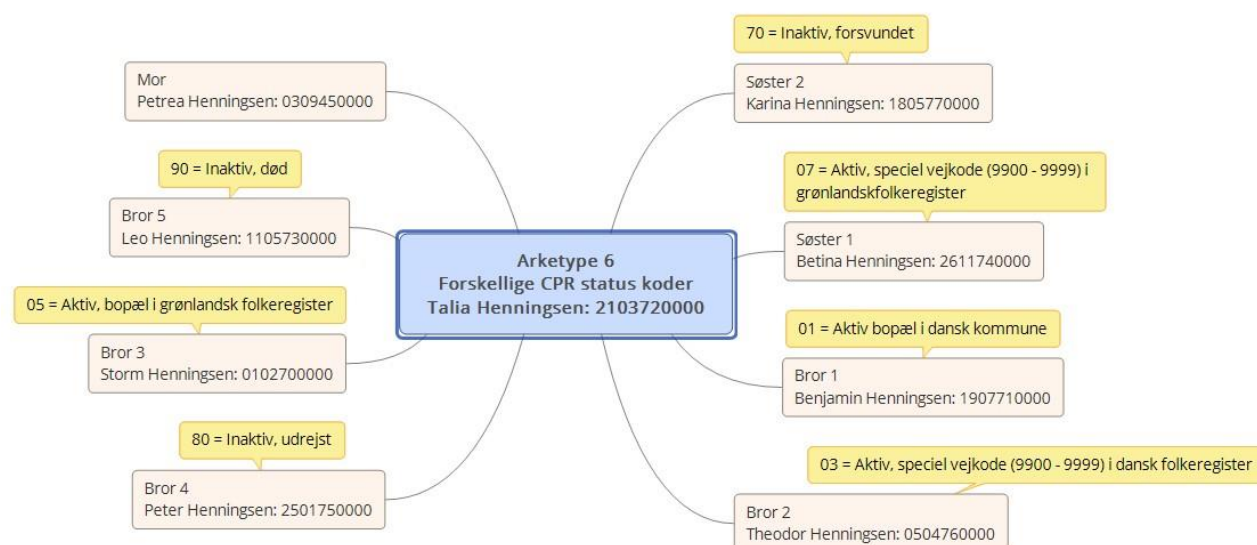

Arketype 5, 7, 8, 9: Administrativ CPR

PNR	Navn	Relation	Adresse
1006590000	Dorthe Holmtest	30 – Inaktiv, annulleret personnummer. Andet CPR: 1106590000	Skibbildvej 8, 7400 Herning
2209710000	Gabriela Jakobsentest	50 – Inaktiv, slettet personnummer ved dobbeltnummer. Andet CPRnummer: 2309710000	Åbakkevej 4, 7540 Haderup
1902830000	Daniel Frosttest	20 – Inaktiv, uden bopæl i dansk/grønlandsk folkeregister men tildelt personnummer af skattehensyn (Kommunekoderne 0010, 0011, 0012 og 0018)	Fuglsbøllevejen 27, 5900 Rudkøbing
1705880000	Troels Bondetest	60 – Inaktiv, ændret personnummer ved ændring af fødselsdato og køn. Andet CPRnummer: 1605880000	Hagelundsvej 9, 4970 Rødby

Arketype 6: Familien Henningsen

2103720000 Talia Henningsen (Hovedperson). Har søstre og brødre med forskellige aktive og inaktive statuskoder.

PNR	Navn	Relation	Adresse
2103720000	Talia Henningsentest	Hovedperson	Herluf Trolles Vej 16, 9900 Frederikshavn
2611740000	Betina Henningsentest	Søster. Status 07 – Aktiv, speciel vejkode (9900-9999) i grønlandsk folkeregister	Uden fast bopæl. Historisk bopæl: Gertrud Raskvej 56, 3900 Nuuk
1805770000	Karina Henningsentest	Søster. Status 70 – Inaktiv, forsvundet	Rødding Bakkevej 6, 6630 Rødding
1907710000	Benjamin Henningsentest	Bror. Status 01 – Aktiv bopæl i dansk kommune	Vestermarken 23, 6360 Tinglev
0504760000	Theodor Henningsentest	Bror. Status 03 – Aktiv, speciel vejkode (9900-9999) i dansk folkeregister	Uden fast bopæl. Historisk bopæl. Hvidovrevej 63 A, st. tv, 2650 Hvidovre
0102700000	Storm Henningsentest	Bror. Status 05 – Aktiv, bopæl i grønlandsk folkeregister	Jagtvej 9, 3900 Nuuk
2501750000	Peter Henningsentest	Bror. Status 80 – Inaktiv udrejst	Calle del Tornillo 8, 28522 Rivas-Vaciamadrid, Madrid
1105730000	Leo Henningsentest	Bror. Status 90 – Inaktiv, død	Tårupvej 49, 5591 Gelsted
0309450000	Petrea Henningsentest	Mor. Status 01 – Aktiv bopæl i dansk kommune	Ejlby Lundevej 26, 5471 Søndersø