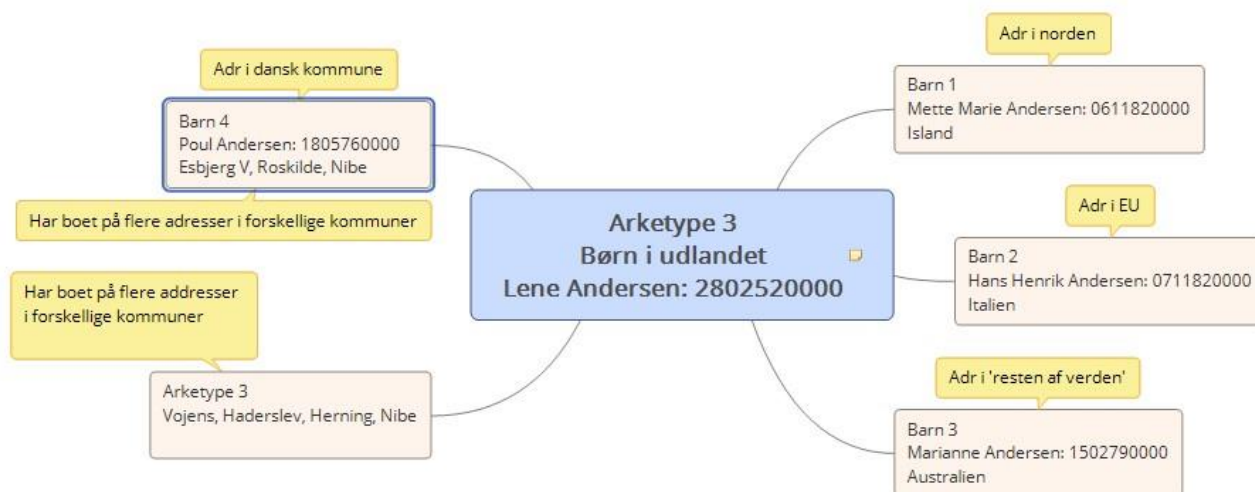

Arketype 3 Familien Andersen

2802520000 Lene Andersen (Hovedperson) Boet på flere adresser i forskellige kommuner i Danmark.

PNR	Navn	Relation	Adresse
2802520000	Lene Andersentest	Hovedperson	Bøgevej 11, 6500 Vojens Tidl: Bragesvej 22, 6100 Haderslev Tidl: Kærmindevej 31, 7400 Herning Tidl: Genboløsgade 2B, 9240 Nibe
0611820000	Mette Marie Andersentest	Barn. Adresse i norden. Island	Skaröshliö 46, Akureyri, Island
0711820000	Hans Henrik Anderse test	Barn. Adresse i EU. Italien	Via Pellicceria 10, 50123 Firenze FI, Italien
1502790000	Marianne Andersentest	Barn. Adresse i resten af verden. Australien	50 Christine Street, Kuraby QLD 4112, Australien
1805760000	Poul Andersentest	Barn. Har boet på flere adresser i forskellige kommuner	Kastanievej 25, 6710 Esbjerg V Tidl: Lysalleen 203, 2. th., 4000 Roskilde Tidl: Genboløsgade 2B, 9240 Nibe