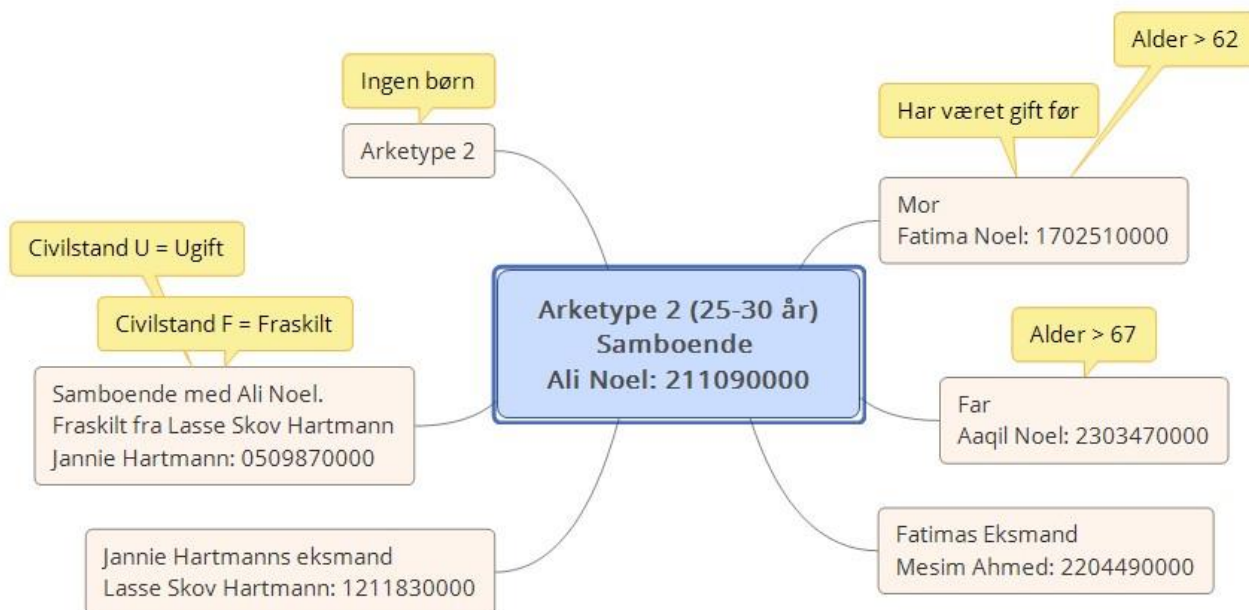

Arketype 1: Familien Hansen

290569-0000 Lone Hansen over 30 år (Hovedperson), Priorvang 8, 9300 Sæby

PNR	Navn	Relation	Adresse
1008610000	Frederik Arne Hansentest	Ægtefælle	Priorvang 8, 9300 Sæby Tidl: Labyrinten 17, 9270 Klarup Tidl: Lucernevej 9, 3. tv, 8200 Århus N
1201350000	Ellen Jørgensentest	Mor – Bor i USA	1125 Allston Way, Berkeley CA 94702, USA
0611320000	Bo Jørgensentest	Far – Død	
0909960000	Kirsten Hansentest	Barn – bor i anden kommune over 18 år	Sigrid Undsets Vej 272B, 9220 Aalborg Øst
1603940000	Klaus Hansentest	Barn – bor i norden, mellem 18 og 25 år	Hemvågen 5, Helsingfors, Finland
2511990000	Ulrik Hansentest	Barn – Under 18 år	Priorvang 8, 9300 Sæby
3006980000	Julie Hansentest	Barn – 18 år	Priorvang 8, 9300 Sæby
0605930000	Gustav Hansentest	Barn – mellem 18 og 25	Topperne 14, st, 3, 2620 Albertslund
1606900000	Emilie Hansentest	Barn – mellem 25 og 30	Rosenkrogen 19, 9300 Sæby

Arketype 2: Familien Noel

2110900000 Ali Noel (Hovedperson). Samboende mellem 25 og 30 år gammel.

PNR	Navn	Relation	Adresse
2110900000	Ali Noeltest	Ugift, Samboende med Jannie Hartmann. Mellem 25 og 30 år gammel. Ingen børn	Højager 80, 3400 Hillerød
0503870000	Jannie Hartmann	Samboende med Ali Noel. Fra skilt fra Lasse Skov Hartmann. Ingen børn	Højager 80, 3400 Hillerød
1211830000	Lasse Skov Hartmann	Fraskilt. Tidligere gift med Jannie Hartmann	Hegnet 1, 3200 Helsingør
1702510000	Fatima Noeltest	Mor til Ali Noel. Over 62 år gammel. Fraskilt tidligere gift med Mesim Ahmed.	Linde Alle 4, 3050 Humlebæk
2204490000	Mesim Ahmed	Tidligere gift med Fatima Noel. Fraskilt	Tjørnen 114, 2990 Nivå
2303470000	Aaqil Noeltest	Far til Ali Noel. Over 67 år gammel. Gift med Fatima Noel	Linde Alle 4, 3050 Humlebæk